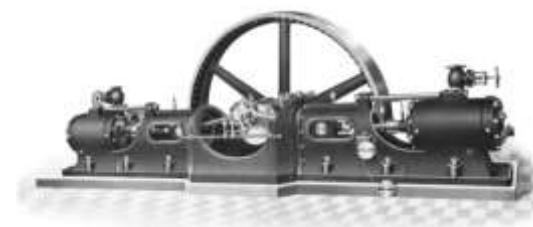

Verdichtersätze aus der Zeit um 1935

(die Bilder sind verlinkt – Doppelklick)

[Frigidaire Typ N](#)

[Linde Typ CLK](#)

[Stahl-Astra Typ FL 10](#)

[DKW 115 LF](#)

Historische Kälte- und Klimatechnik e.V., Maintal, Vereinsregister Hanau Nr. 46 VR 1696
Museumsadresse: Theo-Mack-Straße 3, 63477 Maintal,
E-Mail: handschuh@vhkk.org Webseite: www.vhkk.org