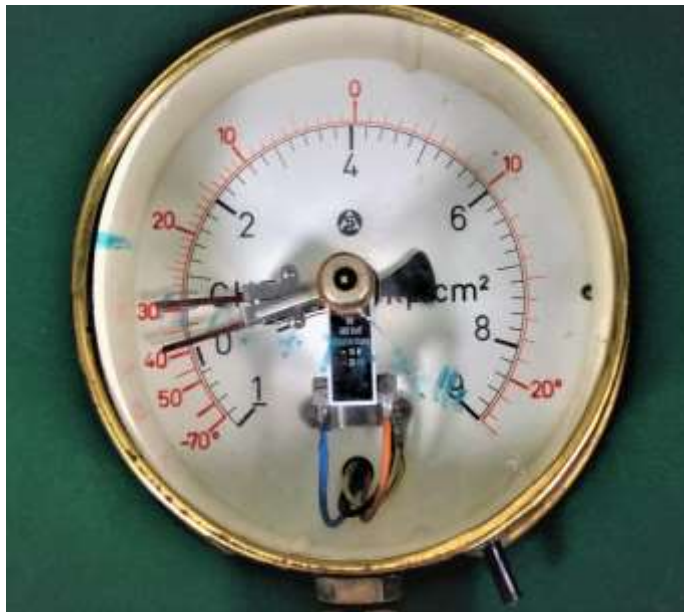

Druckschalter

(die Bilder sind verlinkt – Doppelklick)

[Manometer mit Schaltkontakten](#)

[Einbaudruckschalter](#)

Historische Kälte- und Klimatechnik e.V., Maintal, Vereinsregister Hanau Nr. 46 VR 1696
Museumsadresse: Theo-Mack-Straße 3, 63477 Maintal,
E-Mail: handschuh@vhkk.org Webseite: www.vhkk.org