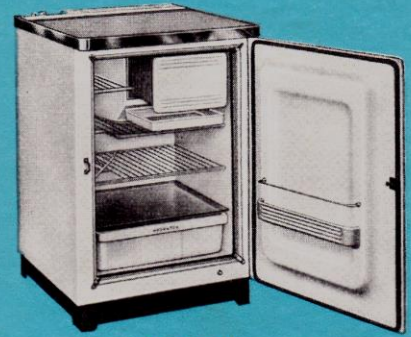

Haushalt-Kühlschränke

70 Sp
mit Sparabsorber
DM 489.—

70 I
DM 475.—
Monatsrate DM 22.—

105 I
DM 615.—
Monatsrate DM 28.—
Mehrpreis für Gemüseschale DM 15.—

145 I
DM 798.—
Monatsrate DM 37.—

195 I
DM 975.—
Monatsrate DM 45.—

290 S
DM 1495.—
Monatsrate DM 68.—

125 S
DM 745.—
Monatsrate DM 34.—

Überreicht durch:

Das neue Modell mit den 4 Kühlzonen

BROWN, BOVERI & CIE. AG., MANNHEIM