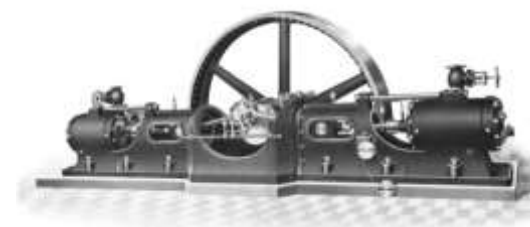

Die Exponate befinden sich im Frigotheum, dem Museum des HKK in Maintal